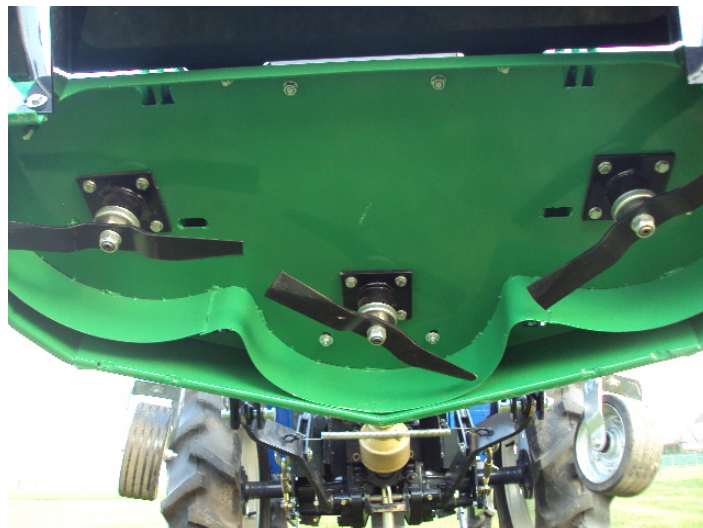

Technische gegevens:

Type	Werkbreedte	Transportbreedte	Gewicht	Aantal Messen	PK Van/tot
DM120	120 cm	126 cm	182 kg	3	15-40
DM150	150 cm	156 cm	195 kg	3	25-40
DM180	180 cm	186 cm	287 kg	3	25-40