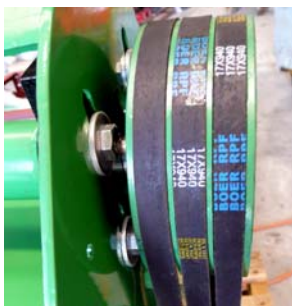

Klepelmaaiers voor mini- en compacttractoren

klepelmaaiers EFG serie voor tractoren van 25 tot 50 pk

Standaarduitvoering:

- Werkbreedte van 105 tot 175 cm
- Eéntoerige aandrijfkast met vrijloop
- Zijdelingse getande riemaandrijving
- Y-messen met tegenkam
- Verstelbare looprol met schraper
- Steunvoet
- Aftakas met veiligheid
- 3 punts koppeling Cat I en II
- Ideaal voor het verhakselen van gras, wildgroei en groenonderhoud

Technische gegevens:

Type	Werkbreedte	Transportbreedte	Gewicht	Aantal Messen	PK Van/tot
EFG105	105 cm	115 cm	156 kg	36	20-30
EFG125	125 cm	135 cm	190 kg	42	20-30
EFG145	145 cm	155 cm	210 kg	48	25-35
EFG155	155 cm	165 cm	240 kg	54	30-40
EFG165	165 cm	175 cm	275 kg	54	35-50
EFG175	175 cm	185 cm	285 kg	60	35-50

3 getande V-snaren voor vlotte aandrijving.

Het grote aantal messen garanderen een perfecte werking.

Etn. DEWAEELHEYNS N.V.

Land- en Tuinbouwmachines - Tractoren - Ijzerwaren

Neerlintersesteenweg 2

3471 HOELEDEN