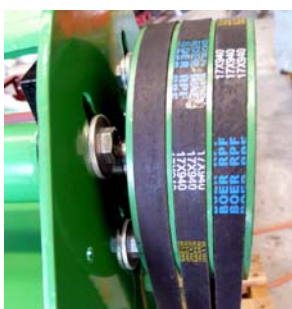

Klepelmaaiers voor mini- en compacttractoren

klepelmaaiers EFGC serie voor tractoren van 25 tot 60 pk

Standaarduitvoering:

- Werkbreedte van 105 tot 175 cm
- Eéntoerige aandrijfkast met vrijloop
- Zijdelingse getande riemaandrijving
- Hamermessen met tegenkam
- Verstelbare looprol met schraper
- Steunvoet
- Aftakas met veiligheid
- 3 punts koppeling Cat I en II
- Ideaal voor het verhakselen van gras, wildgroei en takken

Technische gegevens:

Type	Werkbreedte	Transportbreedte	Gewicht	Aantal Hamers	PK Van/tot
EFGC105	105 cm	115 cm	196 kg	18	25-35
EFGC125	125 cm	135 cm	230 kg	21	25-35
EFGC145	145 cm	155 cm	260 kg	24	30-40
EFGC155	155 cm	165 cm	290 kg	27	35-50
EFGC165	165 cm	175 cm	335 kg	27	40-60
EFGC175	175 cm	185 cm	360 kg	30	40-60

3 getande V-snaren voor vlotte aandrijving.

Het grote aantal hamermessen garanderen een perfecte werking.

Etn. DEWAELEHEYN N.V.

Land- en Tuinbouwmachines - Tractoren - Ijzerwaren

Neerlintersesteenweg 2

3471 HOELEDEN