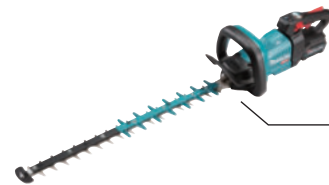

40V max x2 40V max 18V x2 18V 12V max

P.23
Combisysteem

40V max 18V x2 18V

P.27
Heggenscharen

40V max 18V 12V max

P.35
Kettingzagen

40V max 18V x2 18V

P.43
Bladblazers en -zuigers