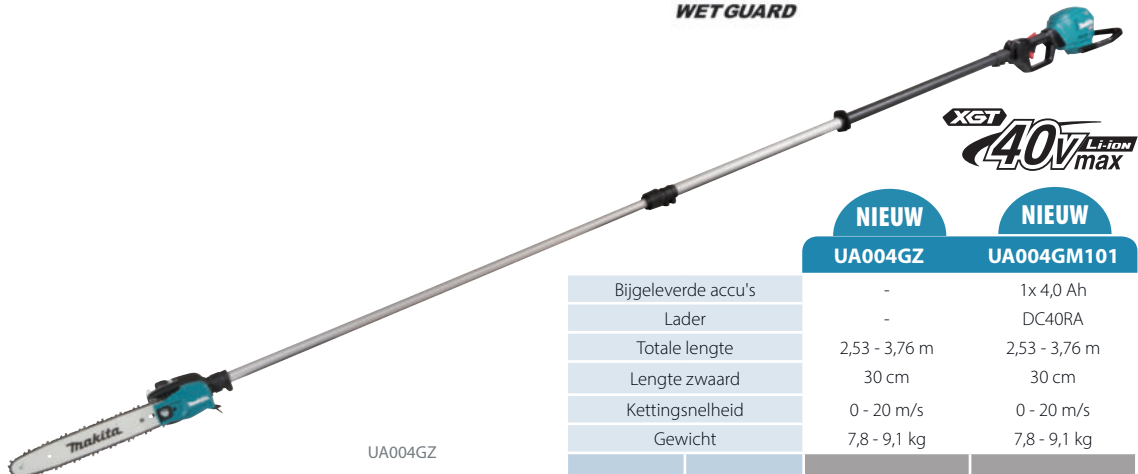

UA004GZ / UA004GM101

ACCU HOOGSNOEIER 40VMAX

WG
WET GUARD

Ten vroegste leverbaar mei 2022

XGT
40V Li-ion max

NIEUW

NIEUW

	UA004GZ	UA004GM101
Bijgeleverde accu's	-	1x 4,0 Ah
Lader	-	DC40RA
Totale lengte	2,53 - 3,76 m	2,53 - 3,76 m
Lengte zwaard	30 cm	30 cm
Kettingsnelheid	0 - 20 m/s	0 - 20 m/s
Gewicht	7,8 - 9,1 kg	7,8 - 9,1 kg

EY2650H25H

HOOGSNOEIER BENZINE

MM4
MAKITA MINI 4-STROKE ENGINE

Tot einde voorraad

Uitschuifbaar tot 390 cm