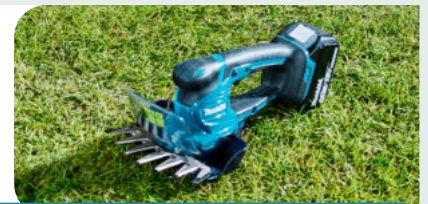

Verlengsteel

198516-8

Geschikt voor model DUM604, DUM111, UM600D

DUM604ZX / DUM604RFEX / DUM111SYX / UM600DSAEX

ACCU GRAS- EN HEGGENSCHAREN 12Vmax / 18 V

DUM604RFEX

DUM111SYX

	UM600DSAEX	DUM111SYX	DUM604ZX	DUM604RFEX
Spanning	10,8 V	18 V	18 V	18 V
Bijgeleverde accu's	2 x accu 2,0 Ah	1 x accu 1,5 Ah	-	2 x accu 3,0 Ah
Lader	DC10SB	DC18SD	-	DC18RC
Snijlengte heggenschaar	20 cm	20 cm	20 cm	20 cm
Snijbreedte grasschaar	16 cm	11 cm	16 cm	16 cm
Maximale takdikte	8 mm			
Geleverd met	Grasschaar + Heggenschaar	Grasschaar + Heggenschaar	Grasschaar + Heggenschaar	Grasschaar + Heggenschaar
Gewicht	1,2 kg	1,8 kg	1,8 kg	1,8 kg