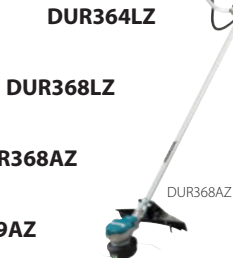

1 accu 4,0 Ah gratis

Bij aankoop van een 40Vmax machine op deze pagina

XGT machines zijn geleverd met batterij(en) en lader