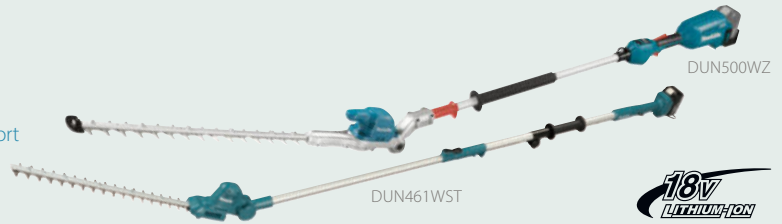

Accessoires

197439-7
Vet tube 80ml
Voor alle stokheggenscharen

345205-8
Stootneus

191T43-4 (DUN461)
Opvangkap voor snijafval