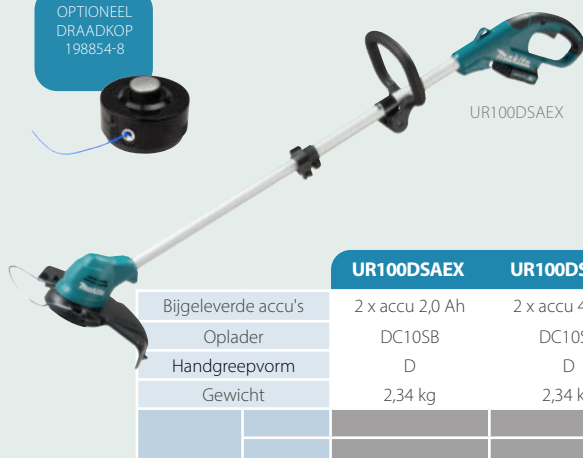

UR100DSAEX / UR100DSMEX

ACCU GRASTRIMMER 12VMAX

OPTIONEEL
DRAADKOP
198854-8

UR100DSAEX