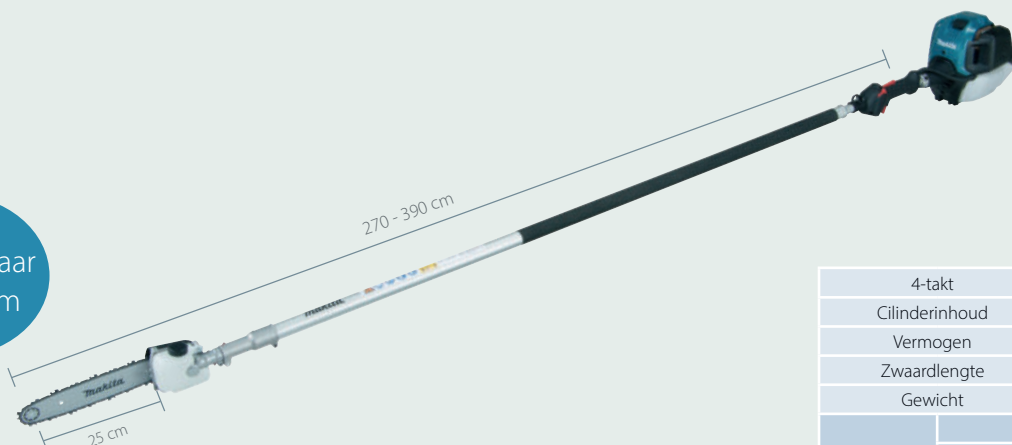

EY2650H25H

4-takt	✓
Cilinderinhoud	25,4 cc
Vermogen	1,05 pk / 0,77 kW
Zwaardlengte	25 cm
Gewicht	7,2 kg