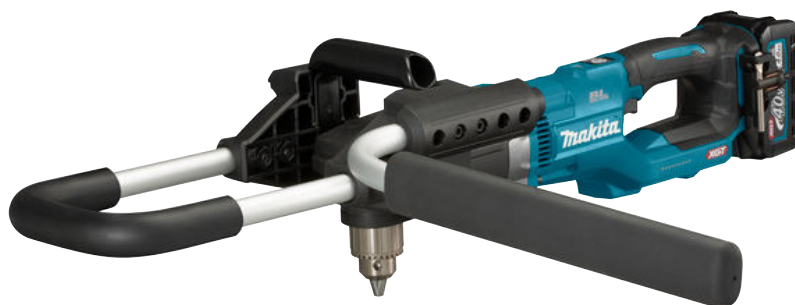

DG001GZ05 / DG001GM105

ACCU GRONDBOOR 40VMAX

WG
WET GUARD

ADT

BL
MOTOR

XPT

XGT
40V
Li-Ion
max

DG001GM105

NIEUW

NIEUW

DG001GZ05 DG001GM105

Platform	40Vmax
Max. boorcapaciteit	200 mm
Max. koppel	136 Nm
Gewicht	7,2 - 8,1 kg
Bijgeleverde accu's	- 1x BL4040
Bijgeleverde lader	- DC40RA